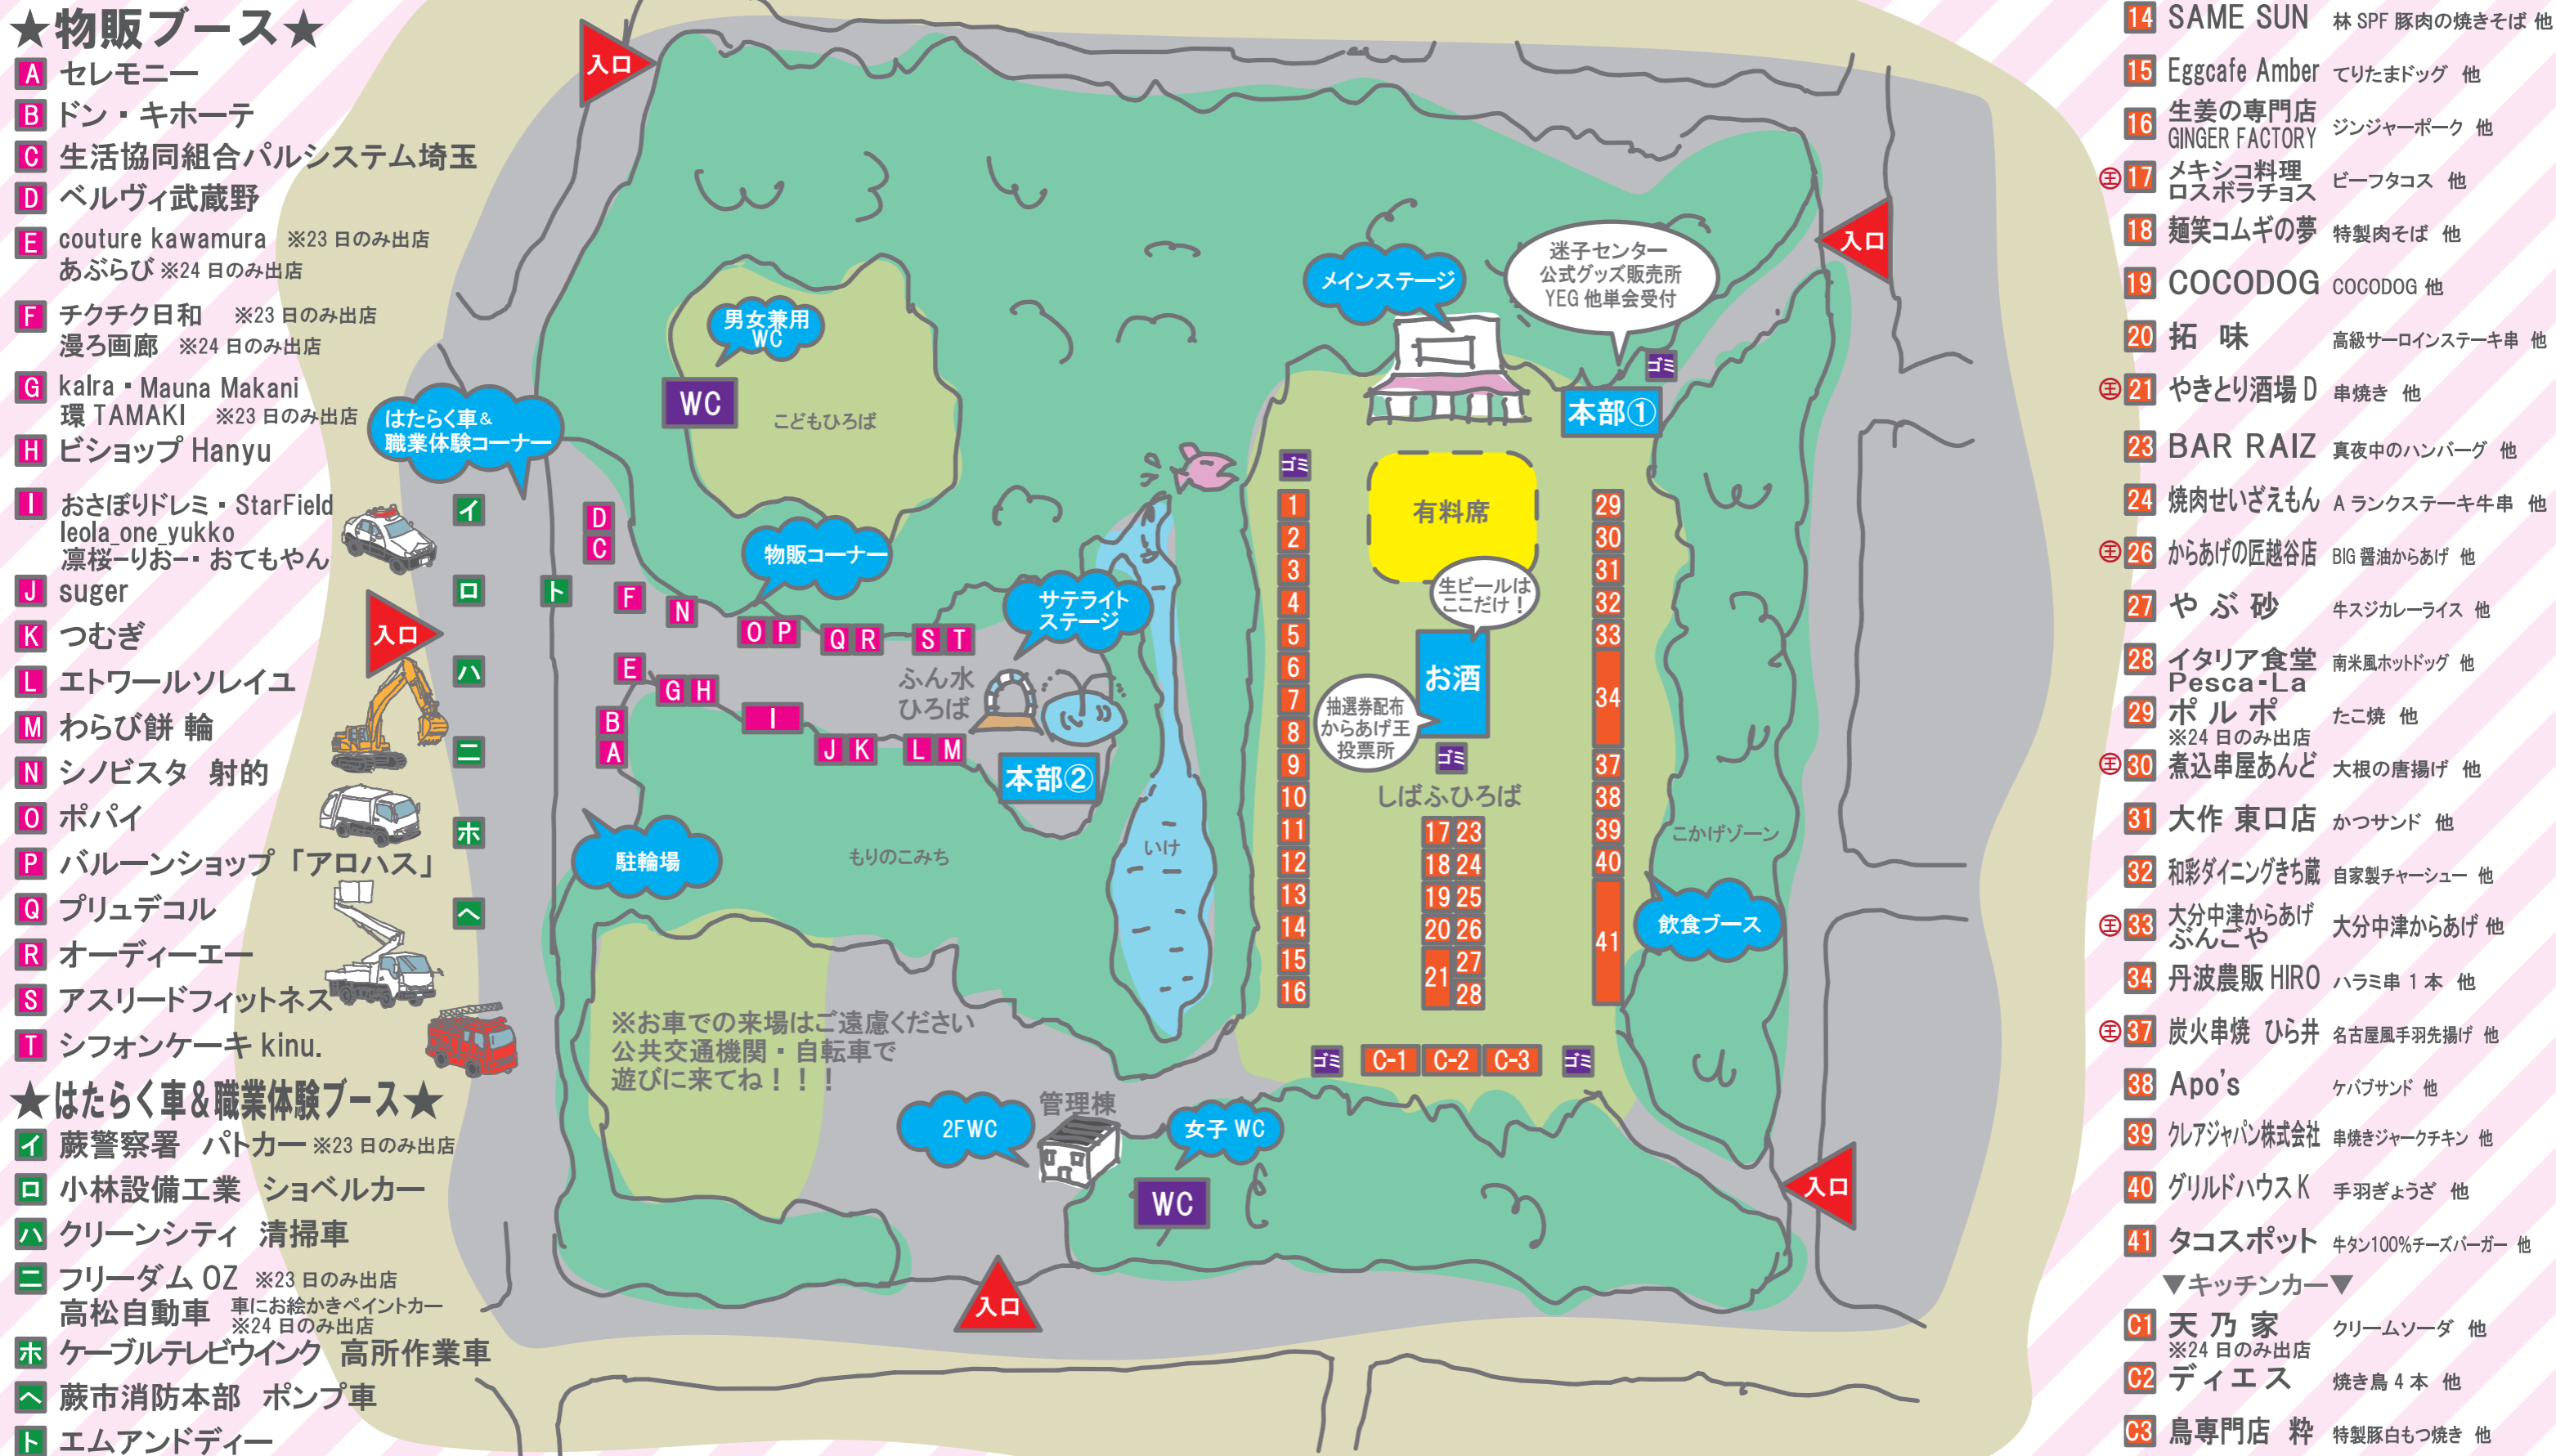

わらんちゅフェスティバル

2023 ズツツ

★飲食店ブース★

500円～楽しめる肉祭り!!!

㊤ からあげ王決定戦参加店
※リスト参照

- ㊤ 1 もつ焼 琥珀 自慢の味! 極旨鶏唐揚げ 他 ※24日のみ出店
- 2 熟成和牛焼肉丸喜 和牛サーロイン串 他
- 3 La Basil 2 ~パセリ~ 骨付き鶏もも肉の 香草ガブリチキン 他
- 4 みそぼてと本舗 わらじかつ 他
- ㊤ 5 豚珍館 とんかつ屋さんのからあげ唐揚げ 他
- 6 かえるケロケロ 角煮パン 他
- 7 宮木牧場 黒毛和牛「仙台牛」串 他
- 8 蕨のお屋敷 たらふく亭 肉巻きおにぎり串 他

★物販ブース★

- A セレモニー
- B ドン・キホーテ
- C 生活協同組合パルシステム埼玉
- D ベルヴィ武蔵野
- E couture kawamura ※23日のみ出店
  あぶらび ※24日のみ出店
- F チクチク日和 ※23日のみ出店
  漫ろ画廊 ※24日のみ出店
- G kalra・Mauna Makani
  環 TAMAKI ※23日のみ出店
- H ビショップ Hanyu
- I おさぼりドレミ・StarField
  leola one yukko
  凜桜-りお- おてもやん
- J suger
- K つむぎ
- L エトワールソレイユ
- M わらび餅輪
- N シノビスタ 射的
- O ポパイ
- P バルーンショップ「アロハス」
- Q プリュデコル
- R オーディーエー
- S アスリードフィットネス
- T シフォンケーキ kinu.

★はたらく車&職業体験ブース★

- イ 蕨警察署 パトカー ※23日のみ出店
- ロ 小林設備工業 ショベルカー
- ハ クリーンシティ 清掃車
- ニ フリーダム OZ ※23日のみ出店
  高松自動車 車にお絵かきペイントカー ※24日のみ出店
- ホ ケーブルテレビウイック 高所作業車
- ヘ 蕨市消防本部 ポンプ車
- ト エムアンドディー

※お車での来場はご遠慮ください
公共交通機関・自転車で
遊びに来てね!!!

1. ㊤ 9 カリジユ戸田公園店 骨なし唐揚げ 他
   - 10 多田米店 焼きおにぎり 他
   - 11 炭火焼肉 乱牛 和牛A5ランク1口ステーキ串 他
   - ㊤ 12 アーユボーワン デビルチキン 他
   - 13 すずらん kitchen 鶏もも肉の唐揚げ 他
   - 14 SAME SUN 林 SPF 豚肉の焼きそば 他
   - 15 Eggcafe Amber てりたまドッグ 他
   - 16 生姜の専門店 GINGER FACTORY ジンジャーポーク 他
   - ㊤ 17 メキシコ料理 ロスボラチョス ビーフタコス 他
   - 18 麵笑コムギの夢 特製肉そば 他
   - 19 COCODOG COCODOG 他
   - 20 拓味 高級サーロインステーキ串 他
   - ㊤ 21 やきとり酒場 D 串焼き 他
   - 23 BAR RAIZ 真夜中のハンバーグ 他
   - 24 焼肉せいざえもん Aランクステーキ牛串 他
   - ㊤ 26 からあげの匠越谷店 BIG 醤油からあげ 他
   - 27 やぶ砂 牛スジカレーライス 他
   - 28 イタリア食堂 Pesca-La 南米風ホットドッグ 他
   - 29 ポルポ ※24日のみ出店 たこ焼 他
   - ㊤ 30 煮込串屋あんど 大根の唐揚げ 他
   - 31 大作 東口店 かつサンド 他
   - 32 和彩ダイニングきち蔵 自家製チャーシュー 他
   - ㊤ 33 大分中津からあげ ぶんごや 大分中津からあげ 他
   - 34 丹波農販 HIRO ハラミ串 1本 他
   - ㊤ 37 炭火串焼 ひら井 名古屋風手羽先揚げ 他
   - 38 Apo's ケバブサンド 他
   - 39 クレアジャパン株式会社 串焼きジャークチキン 他
   - 40 グリルドハウスK 手羽ぎょうざ 他
   - 41 タコスポット 牛タン100%チーズバーガー 他
2. ▼キッチンカー▼
3. C1 天乃家 ※24日のみ出店 クリームソーダ 他
   - C2 デイエス 焼き鳥4本 他
   - C3 鳥専門店 粹 特製豚白もつ焼き 他